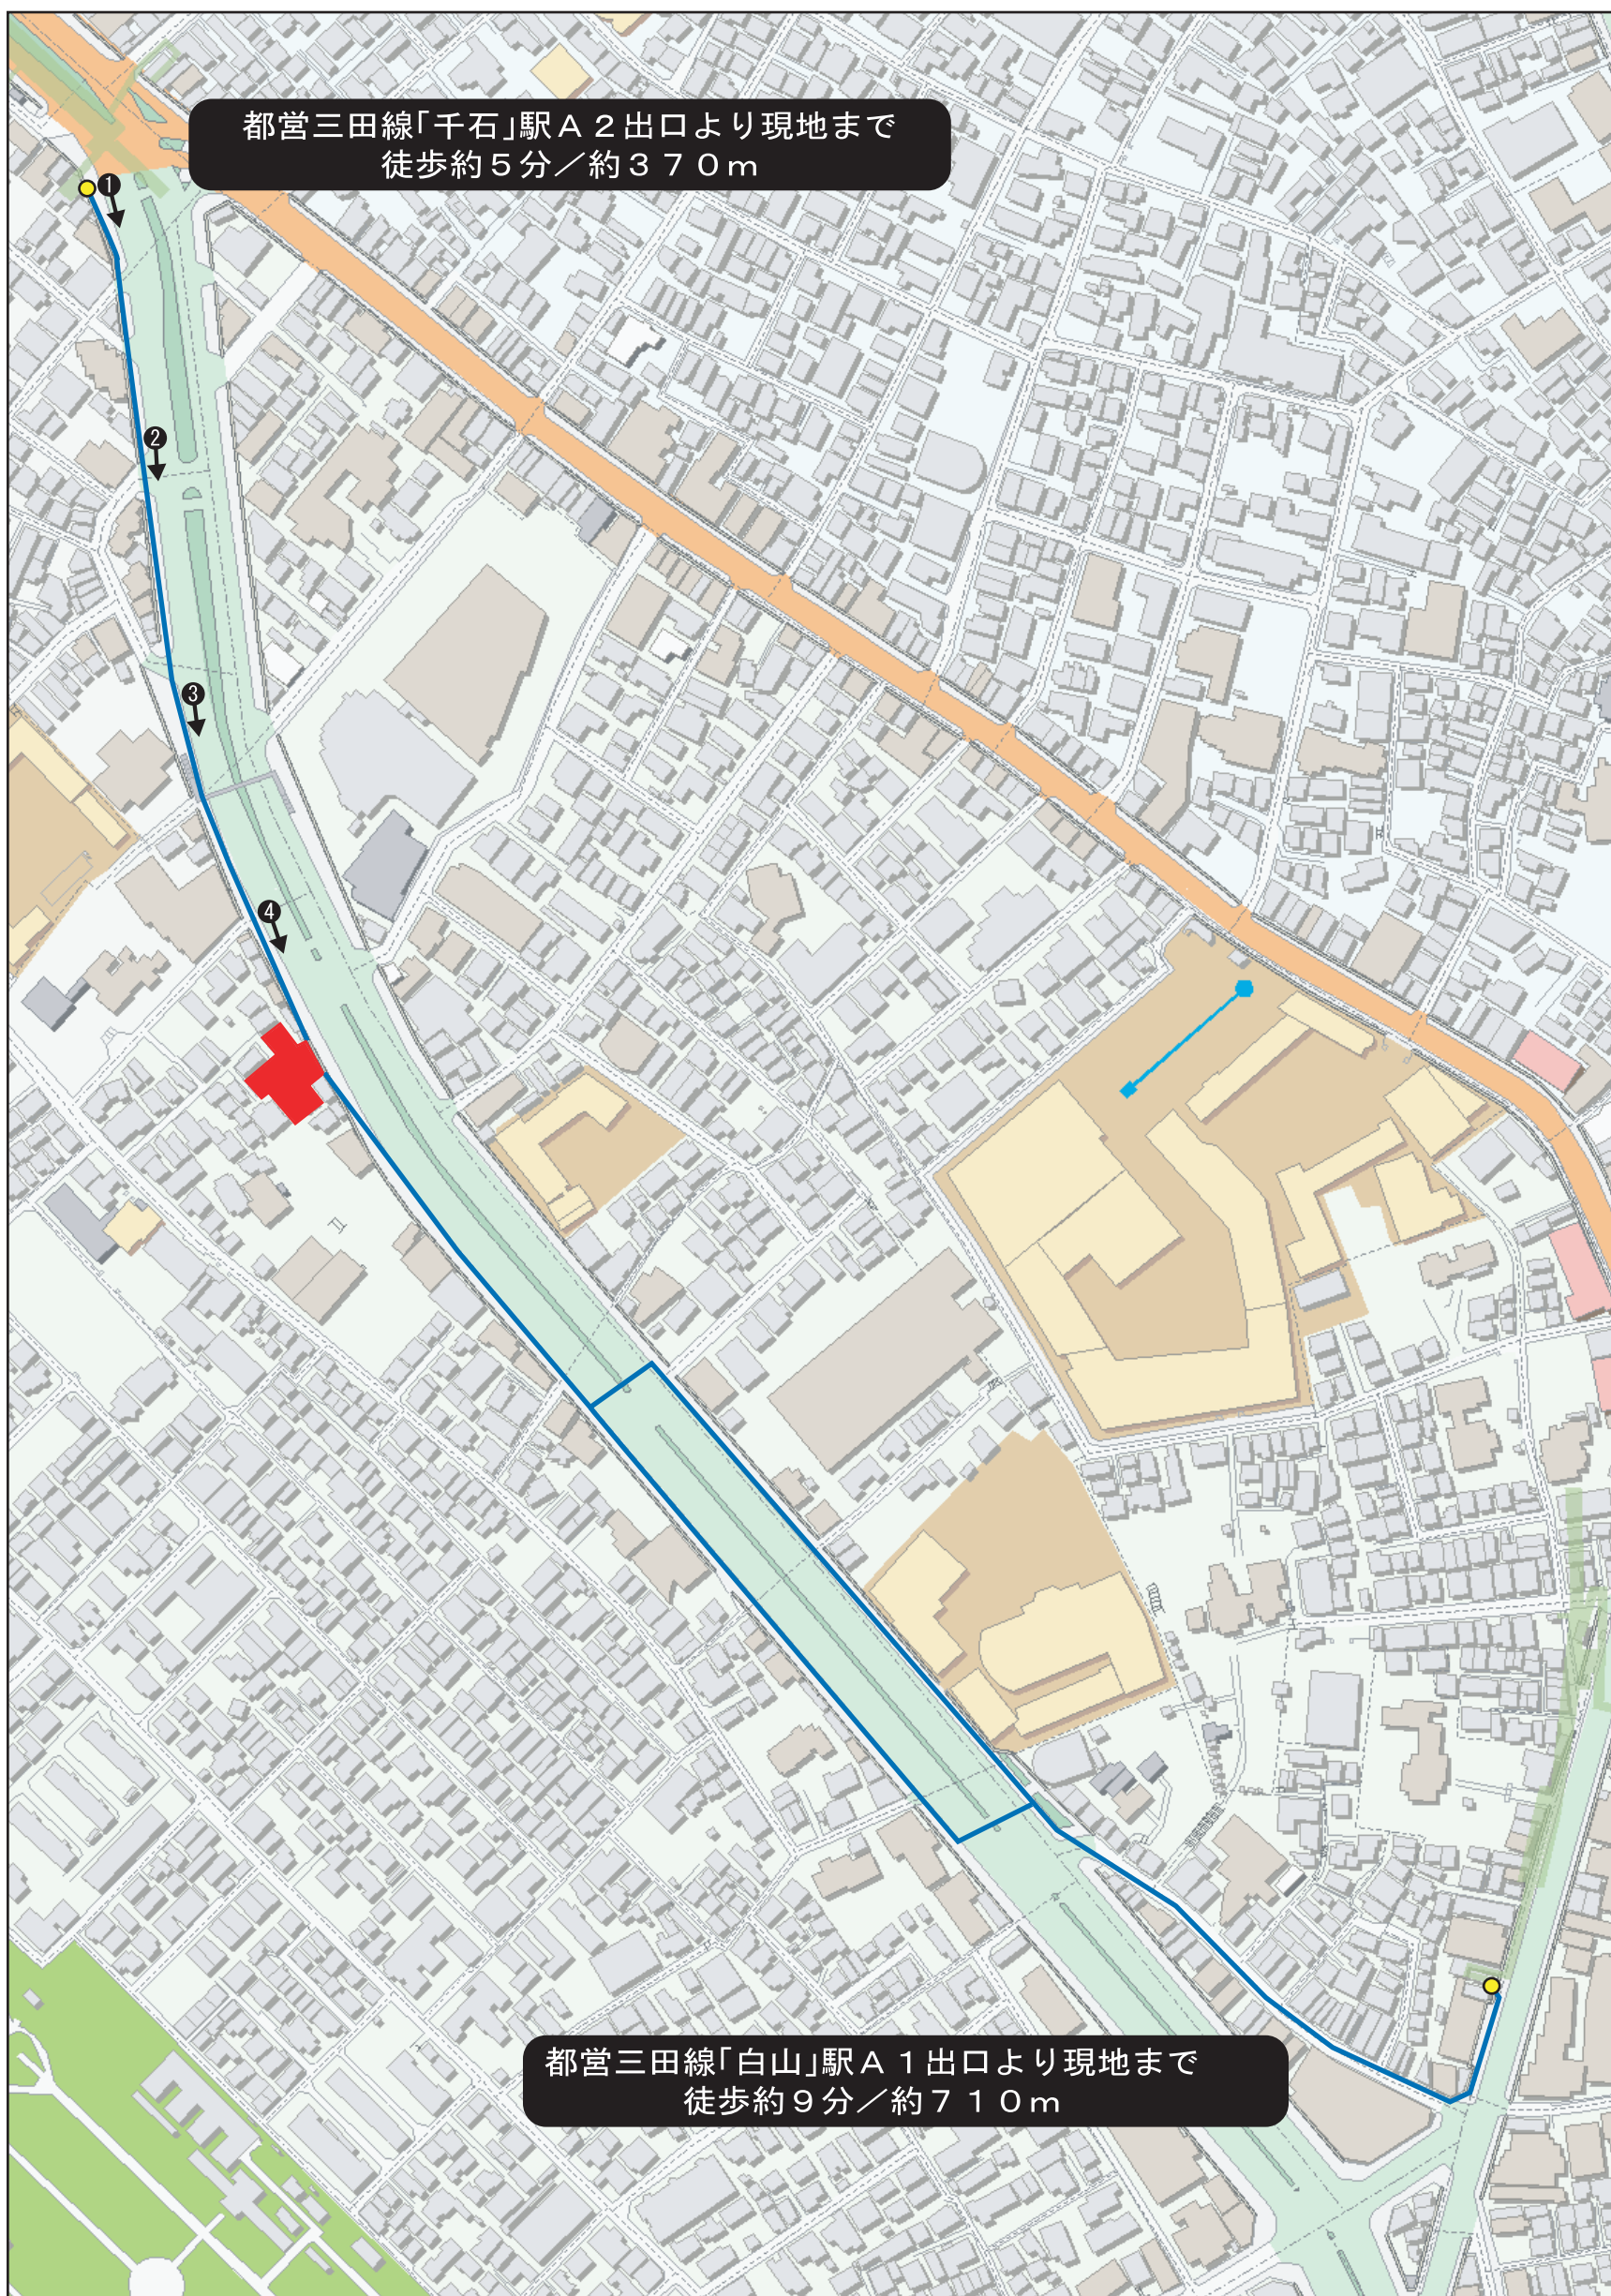

徒歩ルート

都営三田線「千石」駅A 2 出口より現地まで
徒歩約5分／約370m

都営三田線「白山」駅A 1 出口より現地まで
徒歩約9分／約710m

徒歩ルート写真

都営三田線「千石」駅A2出口

徒歩ルート①

徒歩ルート②

徒歩ルート③

徒歩ルート④

現地

徒歩ルート(本駒込駅)