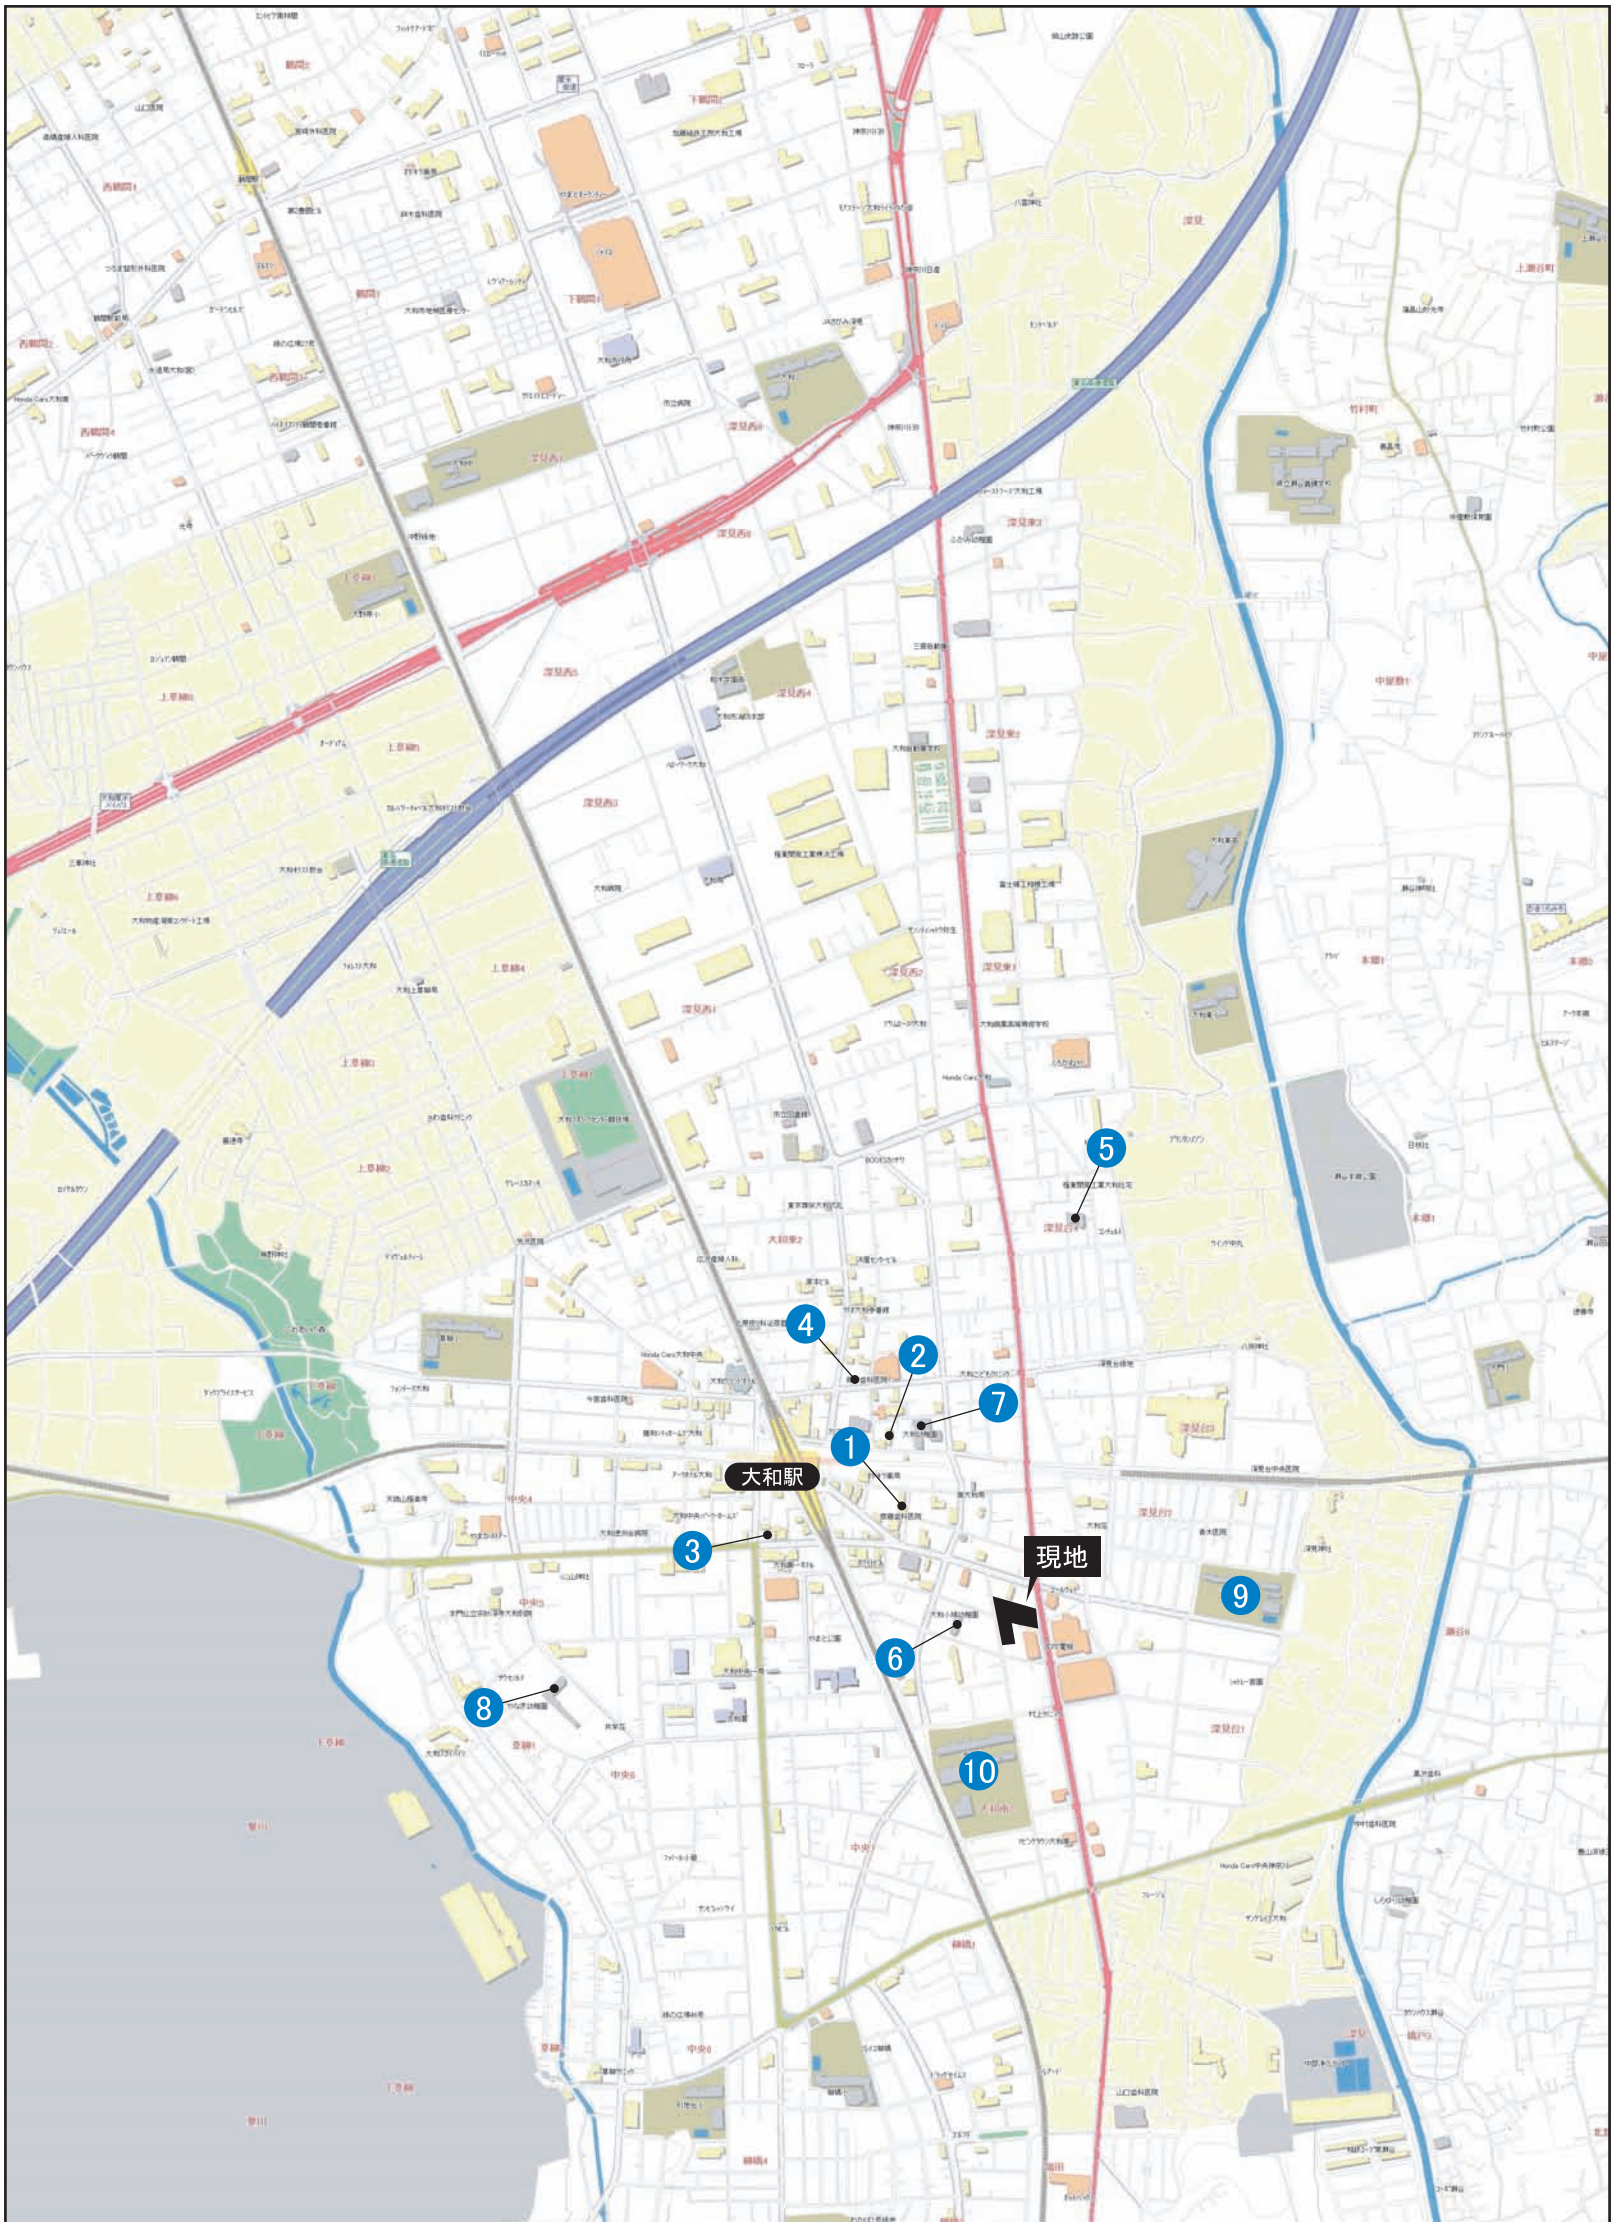

「Sample」

環境施設

map (官公署)

金融機関

	名 称	所在地(東京都文京区)	電話番号(03)	距離(徒歩分数)	備 考
1	みずほ銀行駒込支店	本駒込6-1-1	3941-6161	約630m (8分)	
2	三井住友銀行白山支店	向丘2-36-5	3828-5151	約880m (11分)	
3	北陸銀行白山支店	白山5-1-3	3816-5751	約600m (8分)	
4	瀧野川信用金庫白山支店	白山2-38-11	3814-8931	約630m (8分)	
5	巣鴨信用金庫白山支店	白山5-36-9	5689-3511	約720m (9分)	
6	三井住友銀行白山支店千石出張所	千石1-26-8	—	約550m (7分)	
7	みずほ銀行駒込支店 文京グリーンコート出張所	本駒込2-28-8	—	約620m (8分)	文京グリーンコート内
8	三井住友銀行白山支店 文京グリーンコート出張所	本駒込2-28-8	—	約620m (8分)	文京グリーンコート内
9	三菱東京UFJ銀行春日町支店 白山駅前出張所	白山5-36-11	—	約680m (9分)	
10	りそな銀行本郷支店白山出張所	本駒込1-2-4	—	約760m (10分)	

通学指定校

10	区立明化小学校	千石1-13-9	3944-0366	約130m (2分)	
11	区立第十中学校	千石2-40-17	3944-0371	約310m (4分)	

map (教育施設)

公園

	名 称	所在地(東京都文京区)	距離(徒歩分数)	備 考
1	白山四丁目児童遊園	白山4-37	約10m (1分)	
2	白山五丁目児童遊園	白山5-12	約280m (4分)	
3	千石公園	千石1-4	約360m (5分)	
4	千石一丁目児童遊園	千石1-24	約370m (5分)	
5	本駒込二丁目児童遊園	本駒込2-9	約380m (5分)	
6	千石緑地	千石1-6	約490m (7分)	
7	鴛籠町公園	本駒込2-10	約500m (7分)	
8	白山四丁目第二児童遊園	白山4-4	約510m (7分)	
9	林町児童遊園	千石1-6	約520m (7分)	
10	白山公園	白山5-31	約530m (7分)	
11	本駒込一丁目第二児童遊園	本駒込1-16	約590m (8分)	
12	占春園	大塚3-29	約860m (11分)	
13	教育の森公園	大塚3-29	約1160m (15分)	

歯科医院

15	今井歯科医院	白山5-14-5	3941-2768	約80m (1分)	歯
16	谷口デンタルクリニック	白山5-17-1	5940-9090	約160m (2分)	歯
17	北林歯科医院	白山5-17-32	3945-6488	約200m (3分)	歯

map (医療施設)

ショッピング施設

	名 称	所在地(東京都文京区)	電話番号(03)	距離(徒歩分数)	備 考
1	東京ドームシティ	後楽1-3-61	施設により異なる	約2010m (26分)	複合施設
2	東京ドームシティラクーア	春日1-1-1	5800-9999	約2010m (26分)	東京ドームシティ内 複合ショッピング施設
3	大丸ピーコック文京グリーンコート店	本駒込2-28-10	5977-3501	約620m (8分)	文京グリーンコート内
4	三徳白山店	白山5-29-6	3944-8931	約660m (9分)	スーパー
5	コープとうきょう白山店	白山5-33-12	3816-2329	約700m (9分)	
6	コープとうきょうミニコープ氷川下店	千石2-1-2	3943-9352	約760m (10分)	
7	肉のハナマサ小石川店	小石川5-37-1	5842-8703	約1050m (14分)	
8	ローソン白山五丁目店	白山5-13-1	6902-3557	約240m (3分)	
9	どらっぐぱぱす千石駅前店	千石1-27-8	3944-9393	約520m (7分)	
10	TSUTAYA白山店	白山1-33-21	5840-5411	約790m (10分)	
11	白山薬局	白山5-17-10	3941-1450	約290m (4分)	
12	クリーニングミハシ	千石1-14-3	3943-0384	約90m (2分)	
13	Salon de Eri	白山5-17-25	0120-454-141	約290m (4分)	美容室
14	ヘアサロンハセガワ	千石1-15-3	3946-4314	約210m (3分)	理容室

map (ショッピング施設)