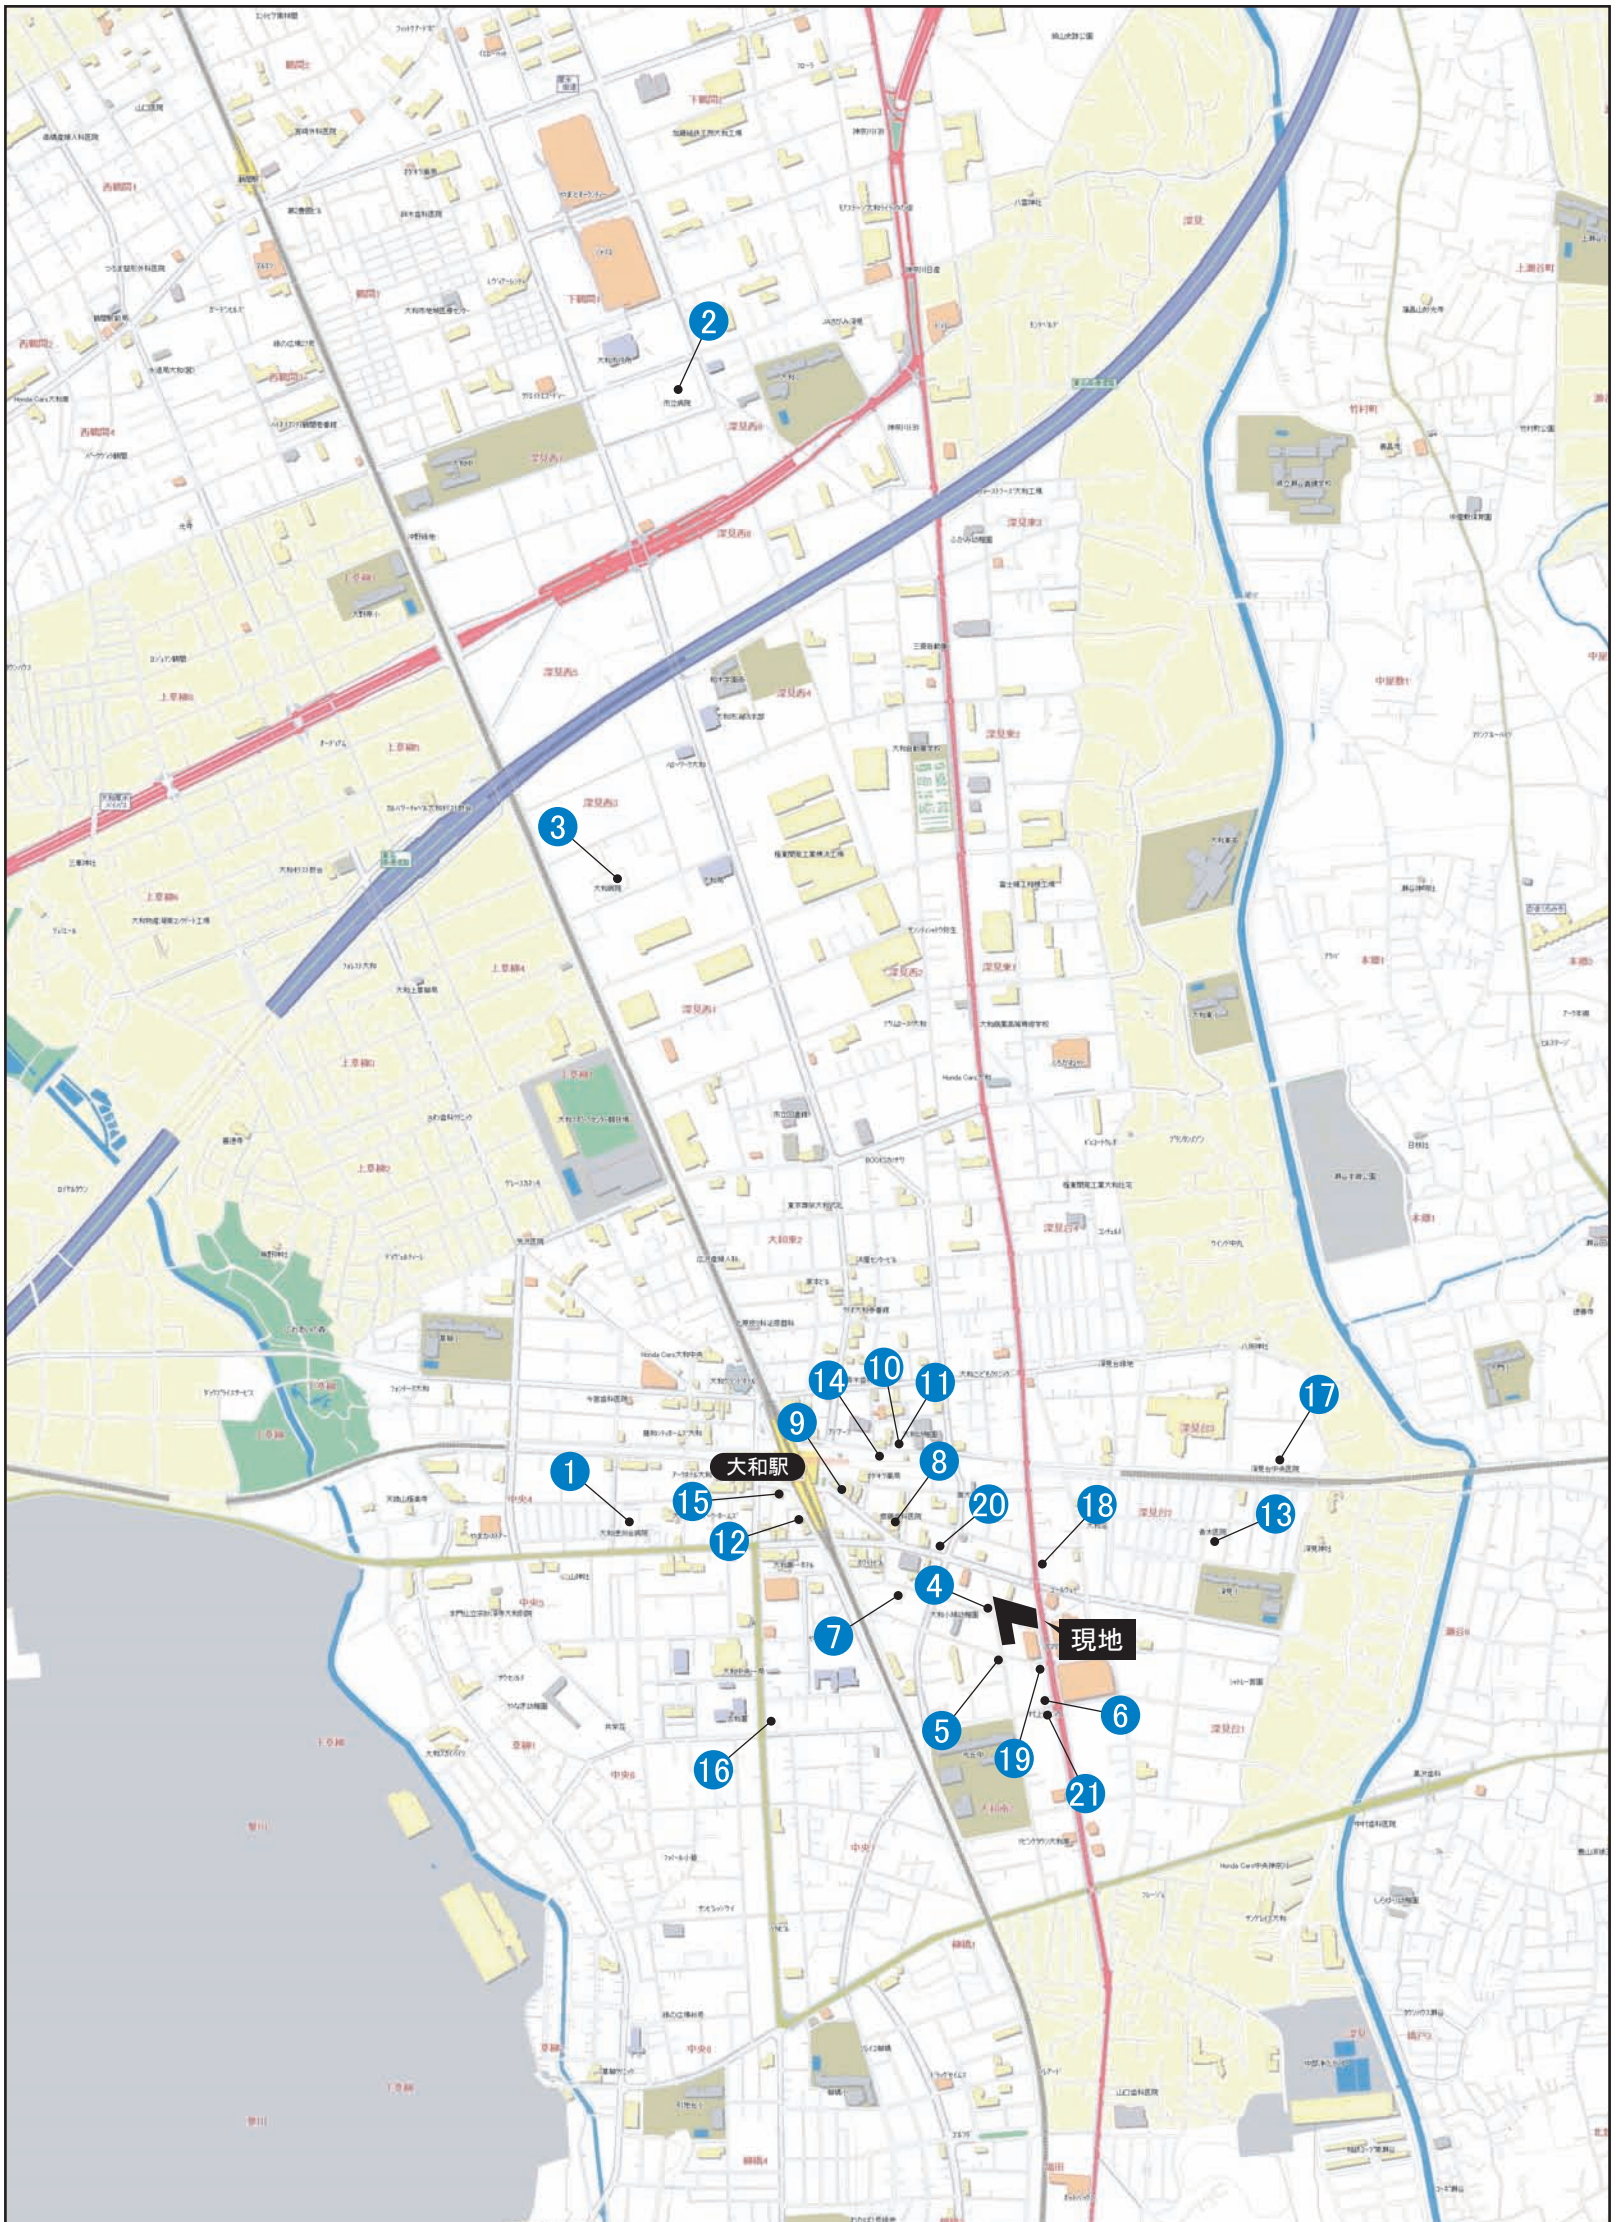

map (文化施設)

map (スポーツ・レジャー施設)

医療施設

	名 称	所在地(東京都文京区)	電話番号(03)	距離(徒歩分数)	備 考
1	東京健生病院	大塚4-3-8	3944-6111	約1060m (14分)	救急・総合
2	都立駒込病院	本駒込3-18-22	3823-2101	約1130m (15分)	救急・総合
3	日本医科大学病院	千駄木1-1-5	3822-2131	約1410m (18分)	救急・総合
4	都立大塚病院	南大塚2-8-1	3941-3211	約1460m (19分)	救急・総合
5	御園医院	白山5-17-34	3941-4830	約170m (3分)	胃・外・内・小
6	大久保医院	白山5-7-6	3941-4947	約290m (4分)	耳
7	西川内科医院	千石1-29-17	3941-5138	約320m (4分)	内・神
8	千石医院	千石1-29-12	3947-4114	約380m (5分)	整・リハ
9	谷口医院	本駒込2-8-11	5395-7760	約390m (5分)	内・胃・外・肛・リハ
10	かみやレディースクリニック	本駒込2-10-7	5977-8811	約440m (6分)	婦・内
11	渋谷眼科	千石1-28-4	3944-1103	約450m (6分)	眼
12	保坂こどもクリニック	白山5-27-12	3946-0641	約460m (6分)	小
13	東千石整形外科内科	千石1-27-8	5940-3123	約520m (7分)	整・内・リハ
14	掛川整形外科	千石4-39-18	5319-8500	約590m (8分)	整

歯科医院

15	今井歯科医院	白山5-14-5	3941-2768	約80m (1分)	歯
16	谷口デンタルクリニック	白山5-17-1	5940-9090	約160m (2分)	歯
17	北林歯科医院	白山5-17-32	3945-6488	約200m (3分)	歯

map (医療施設)

ショッピング施設

	名 称	所在地(東京都文京区)	電話番号(03)	距離(徒歩分数)	備 考
1	東京ドームシティ	後楽1-3-61	施設により異なる	約2010m (26分)	複合施設
2	東京ドームシティラクーア	春日1-1-1	5800-9999	約2010m (26分)	東京ドームシティ内 複合ショッピング施設
3	大丸ピーコック文京グリーンコート店	本駒込2-28-10	5977-3501	約620m (8分)	文京グリーンコート内
4	三徳白山店	白山5-29-6	3944-8931	約660m (9分)	スーパー
5	コープとうきょう白山店	白山5-33-12	3816-2329	約700m (9分)	
6	コープとうきょうミニコープ氷川下店	千石2-1-2	3943-9352	約760m (10分)	
7	肉のハナマサ小石川店	小石川5-37-1	5842-8703	約1050m (14分)	
8	ローソン白山五丁目店	白山5-13-1	6902-3557	約240m (3分)	
9	どらっぐぱぱす千石駅前店	千石1-27-8	3944-9393	約520m (7分)	
10	TSUTAYA白山店	白山1-33-21	5840-5411	約790m (10分)	
11	白山薬局	白山5-17-10	3941-1450	約290m (4分)	
12	クリーニングミハシ	千石1-14-3	3943-0384	約90m (2分)	
13	Salon de Eri	白山5-17-25	0120-454-141	約290m (4分)	美容室
14	ヘアサロンハセガワ	千石1-15-3	3946-4314	約210m (3分)	理容室

map (ショッピング施設)