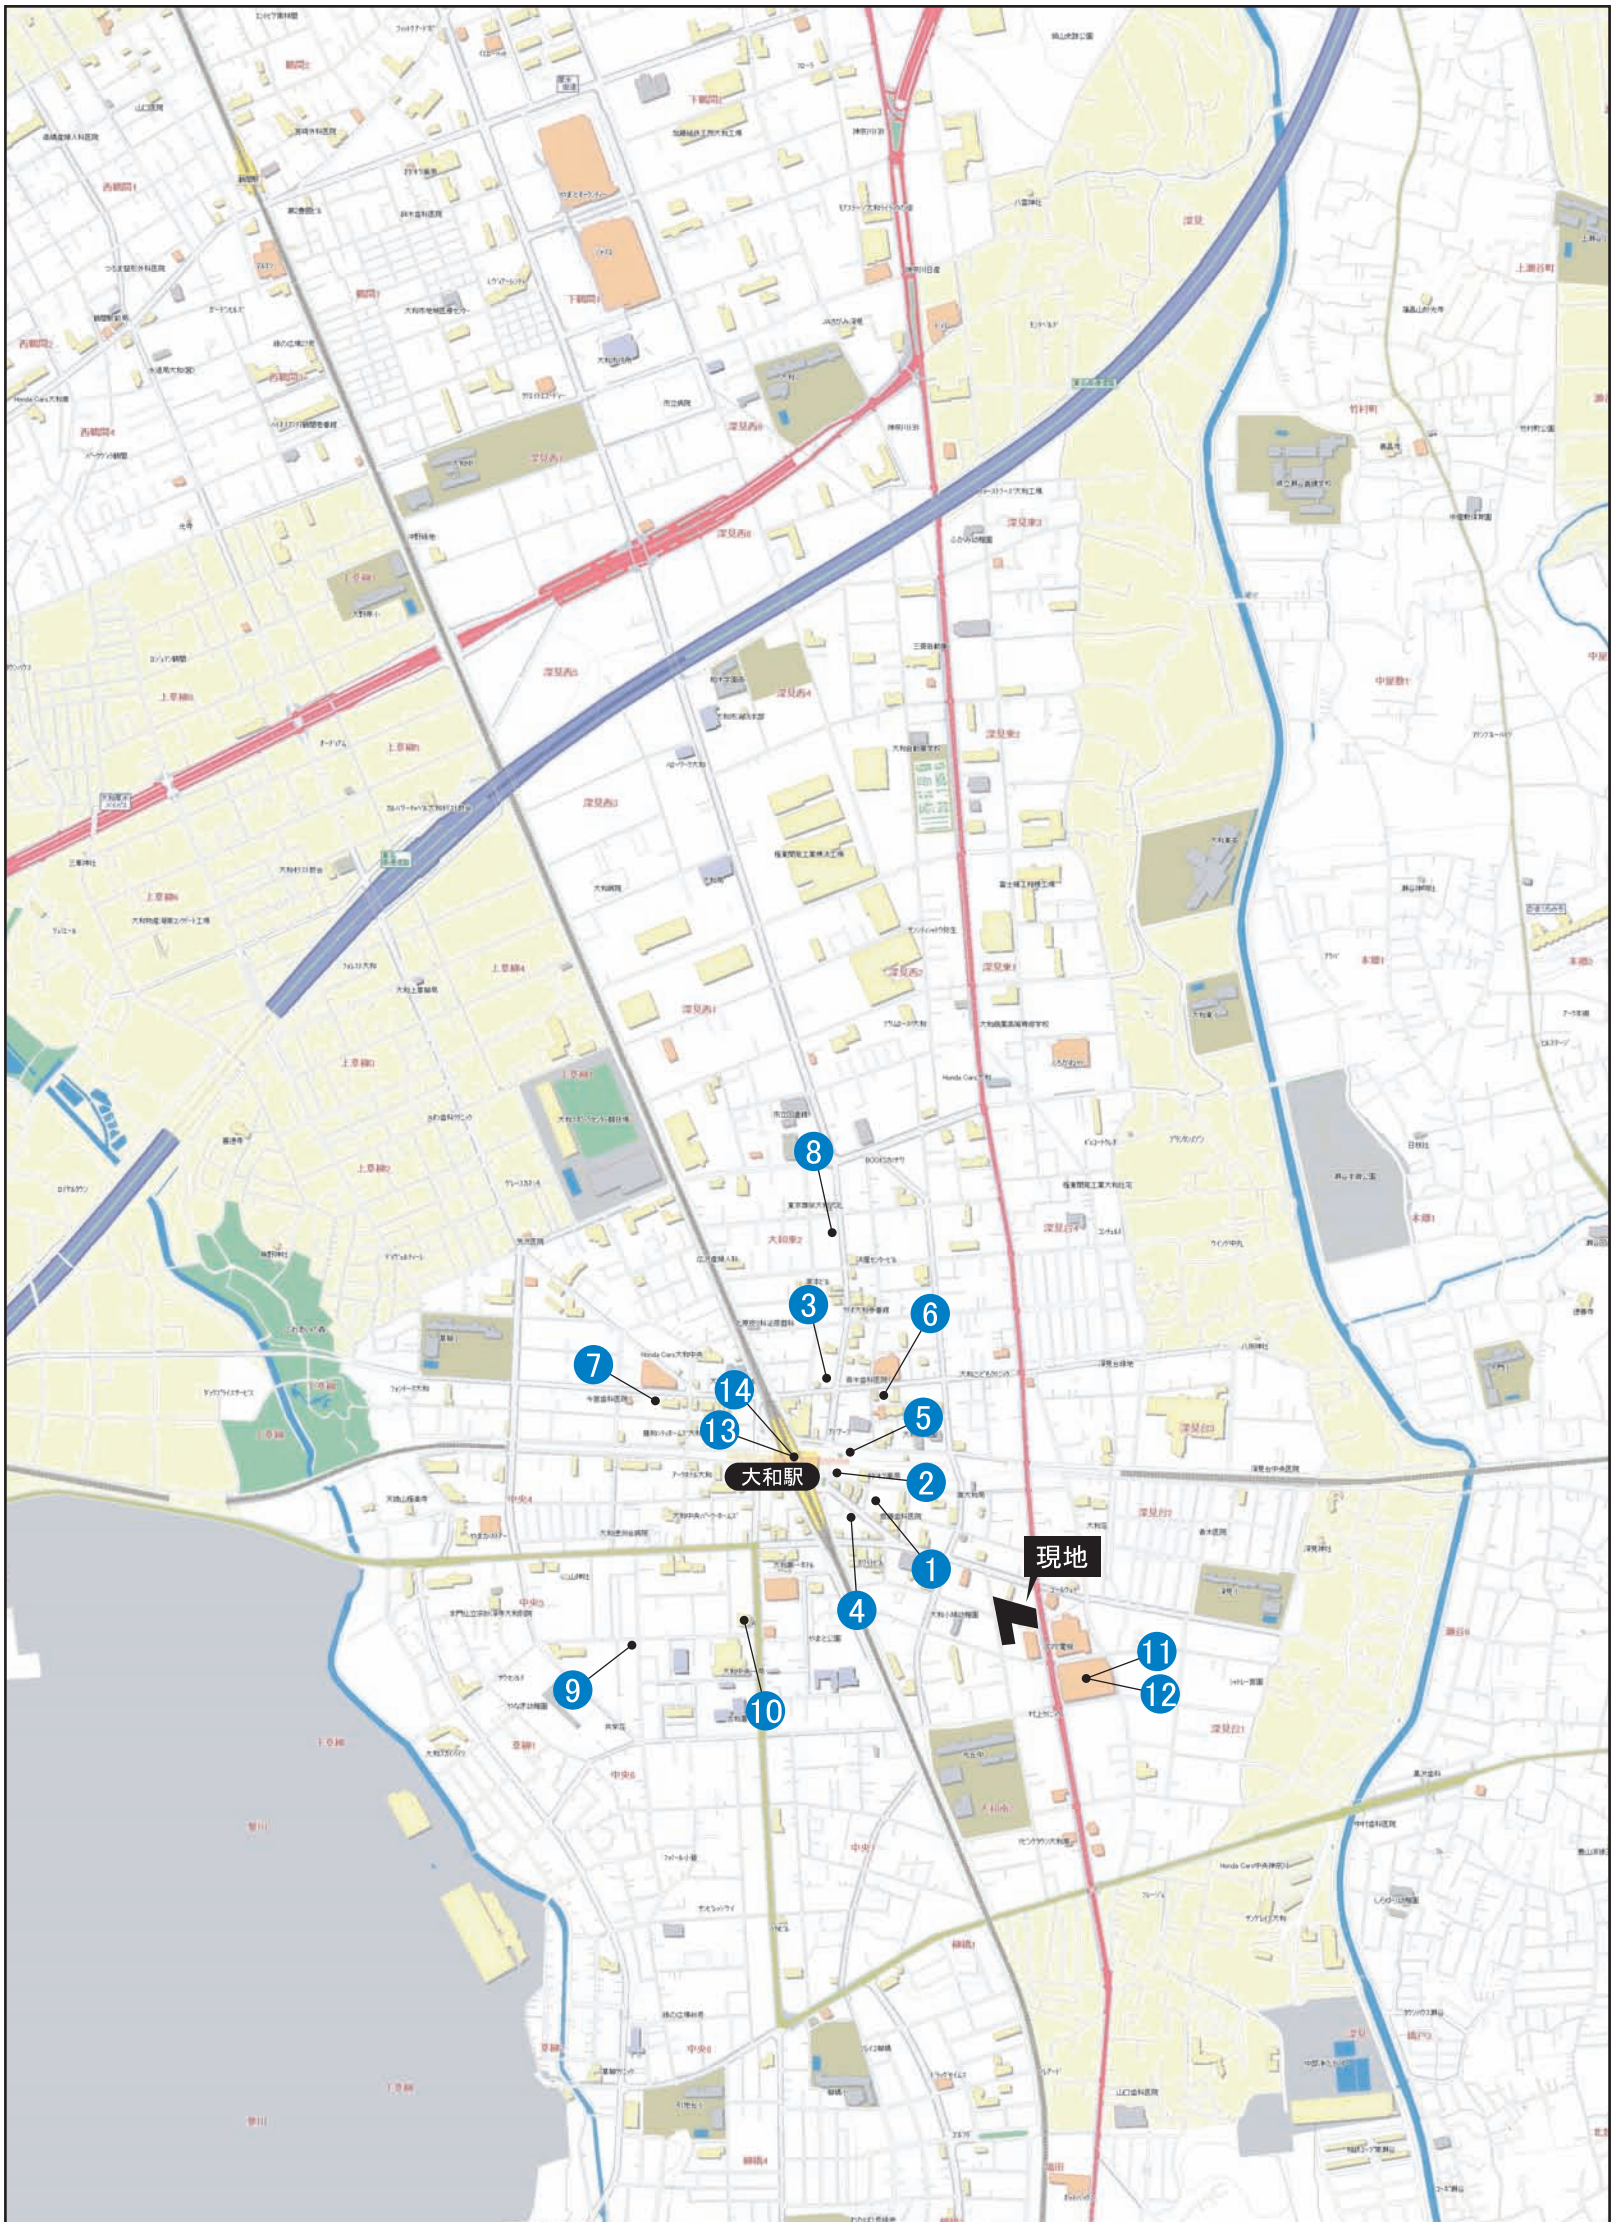

map (金融機関)

保育園

	名 称	所在地(東京都文京区)	電話番号(03)	距離(徒歩分数)	備 考
1	私立キッズソフィア・白山	白山4-36-13	3942-6460	約200m (3分)	
2	区立千石保育園	千石1-4-6	3947-9220	約380m (5分)	
3	区立かごまち保育園	本駒込2-29-6	5976-2756	約490m (7分)	
4	区立本駒込西保育園	本駒込2-9-16	3947-2906	約500m (7分)	改修工事のため、平成21年2月頃まで区立明化小学校内(千石1-13-9・約130m/約2分)に移転中

幼稚園

5	私立彰栄幼稚園	白山4-14-15	3941-1239	約80m (1分)	
6	区立明化幼稚園	千石1-13-9	3946-1706	約130m (2分)	
7	私立京北幼稚園	本駒込2-13-5	3941-7090	約540m (7分)	
8	私立愛星幼稚園	白山2-37-3	3813-8647	約670m (9分)	
9	私立諸聖徒幼稚園	千石2-18-4	3941-7246	約690m (9分)	

通学指定校

10	区立明化小学校	千石1-13-9	3944-0366	約130m (2分)	
11	区立第十中学校	千石2-40-17	3944-0371	約310m (4分)