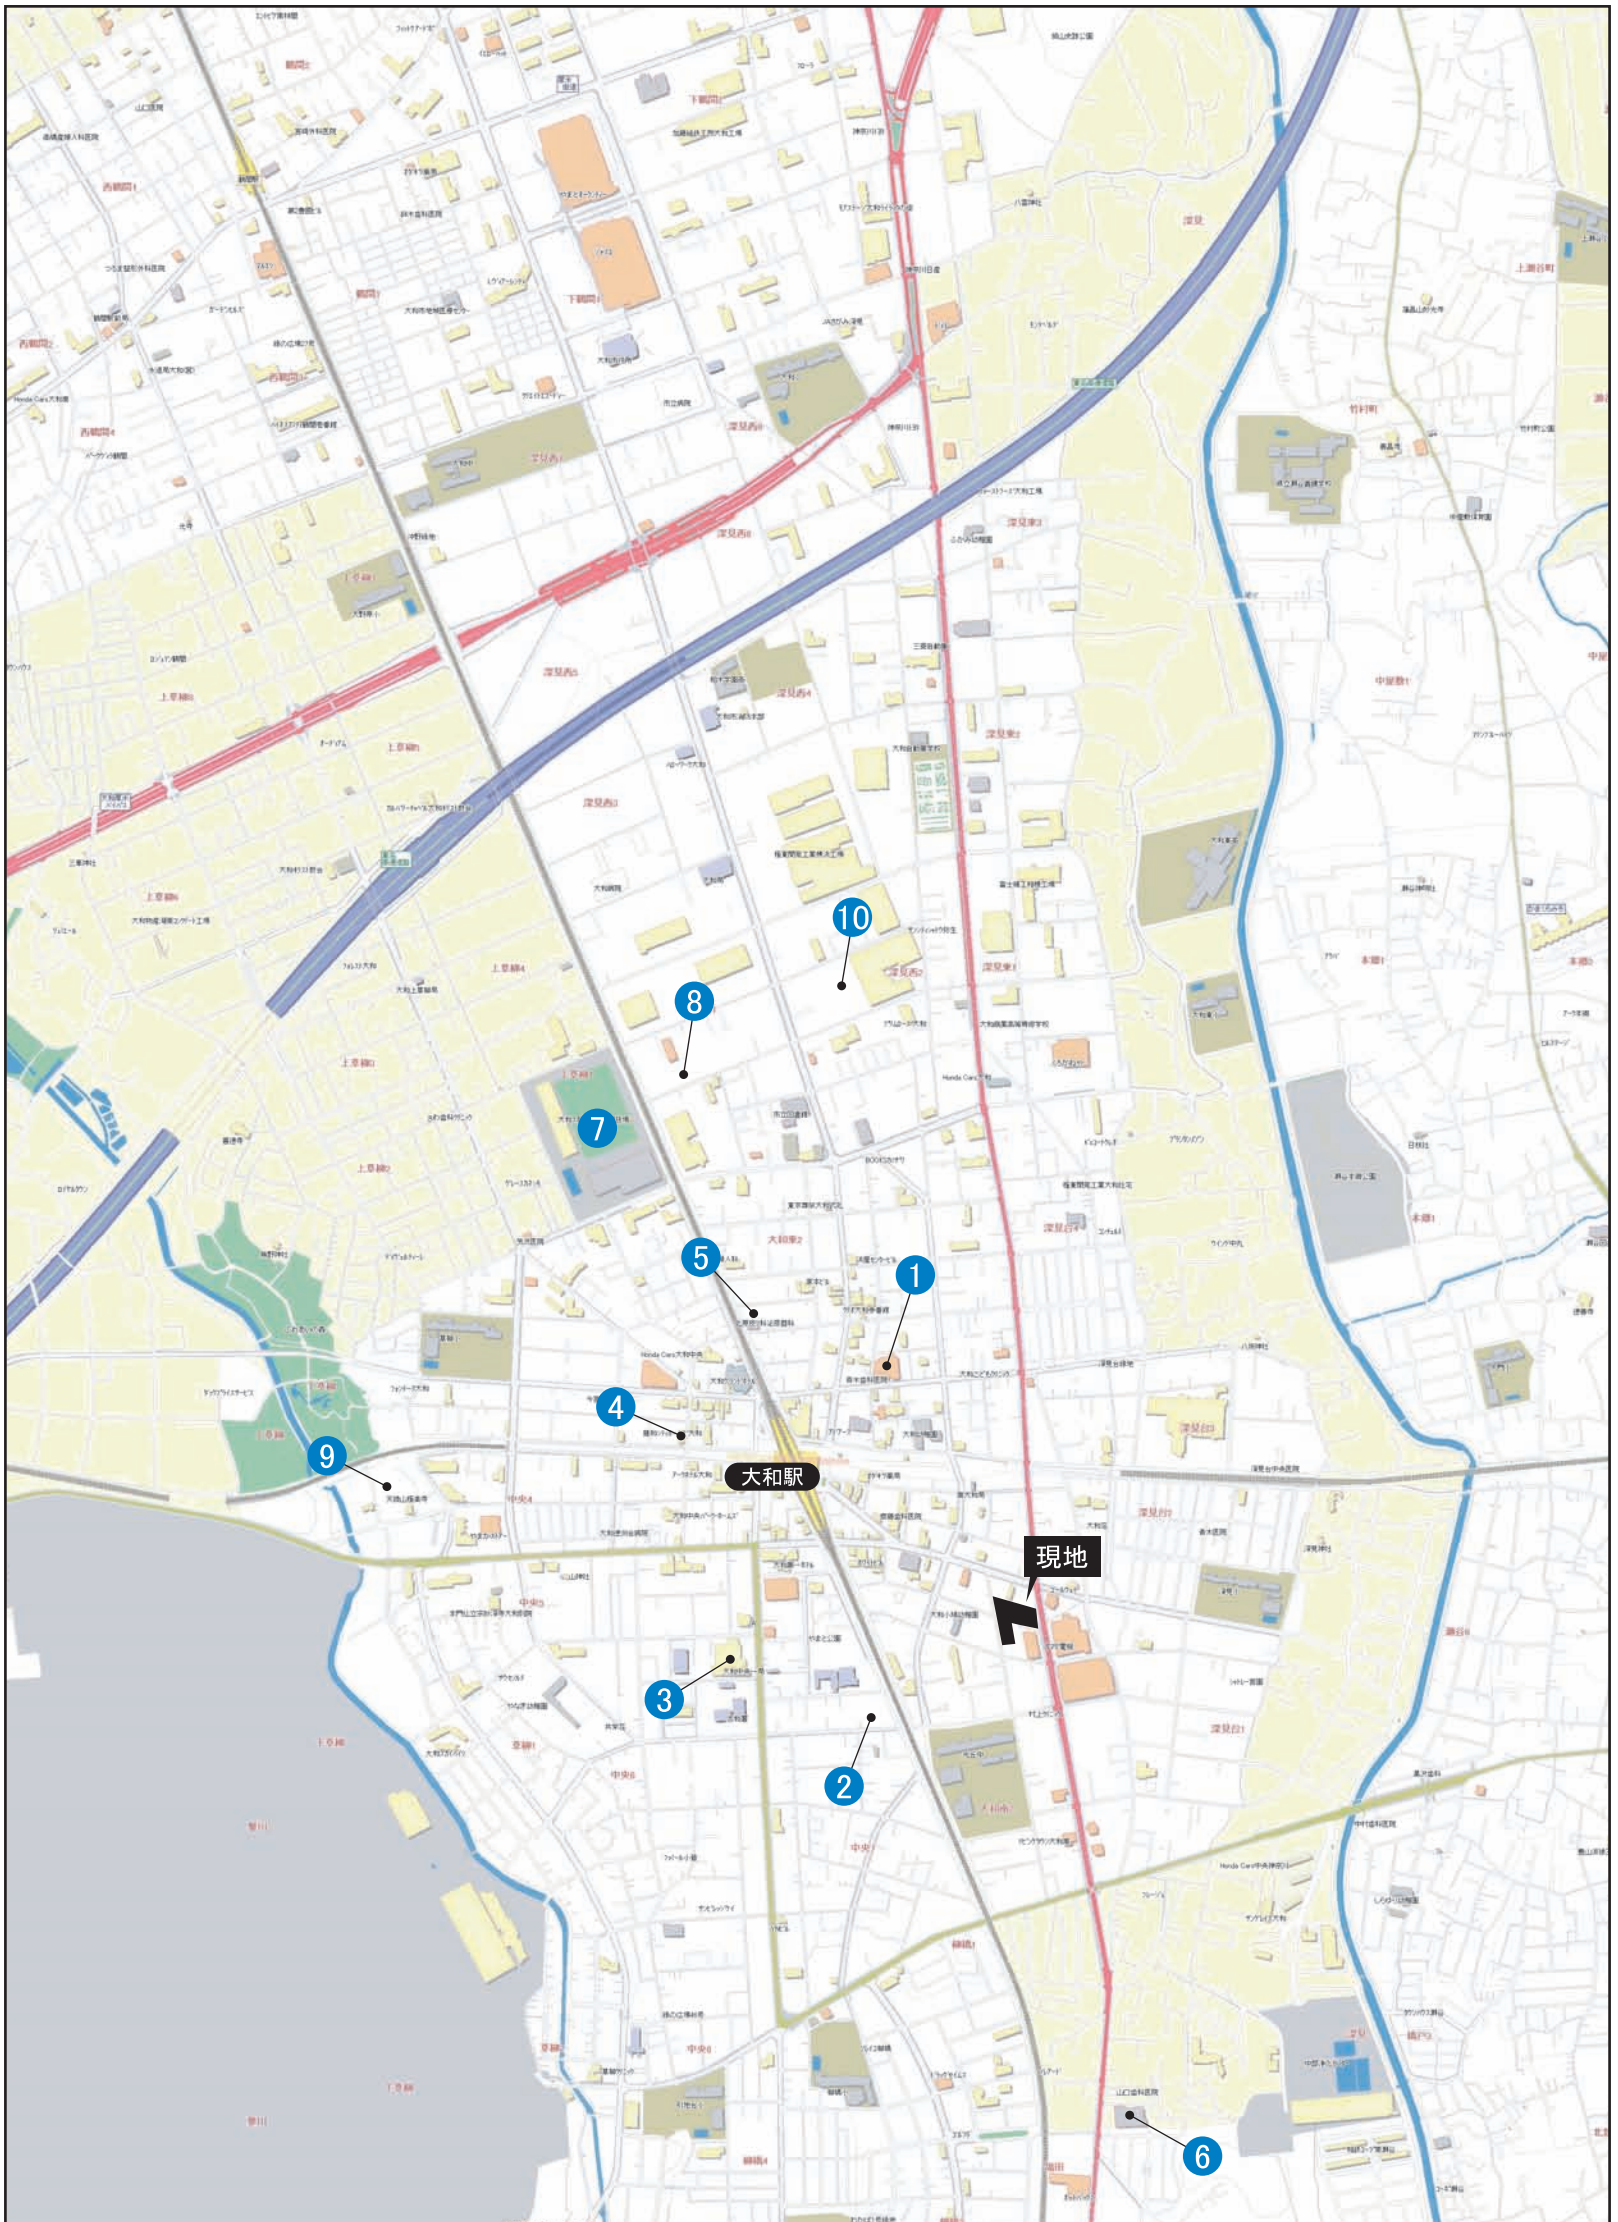

map (スポーツ・レジャー施設)

医療施設

	名 称	所在地(東京都文京区)	電話番号(03)	距離(徒歩分数)	備 考
1	東京健生病院	大塚4-3-8	3944-6111	約1060m (14分)	救急・総合
2	都立駒込病院	本駒込3-18-22	3823-2101	約1130m (15分)	救急・総合
3	日本医科大学病院	千駄木1-1-5	3822-2131	約1410m (18分)	救急・総合
4	都立大塚病院	南大塚2-8-1	3941-3211	約1460m (19分)	救急・総合
5	御園医院	白山5-17-34	3941-4830	約170m (3分)	胃・外・内・小
6	大久保医院	白山5-7-6	3941-4947	約290m (4分)	耳
7	西川内科医院	千石1-29-17	3941-5138	約320m (4分)	内・神
8	千石医院	千石1-29-12	3947-4114	約380m (5分)	整・リハ
9	谷口医院	本駒込2-8-11	5395-7760	約390m (5分)	内・胃・外・肛・リハ
10	かみやレディースクリニック	本駒込2-10-7	5977-8811	約440m (6分)	婦・内
11	渋谷眼科	千石1-28-4	3944-1103	約450m (6分)	眼
12	保坂こどもクリニック	白山5-27-12	3946-0641	約460m (6分)	小
13	東千石整形外科内科	千石1-27-8	5940-3123	約520m (7分)	整・内・リハ
14	掛川整形外科	千石4-39-18	5319-8500	約590m (8分)	整

歯科医院

15	今井歯科医院	白山5-14-5	3941-2768	約80m (1分)	歯
16	谷口デンタルクリニック	白山5-17-1	5940-9090	約160m (2分)	歯
17	北林歯科医院	白山5-17-32	3945-6488	約200m (3分)	歯